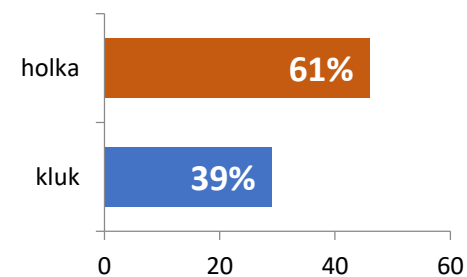

BEZPEČNÉ CESTY DO ŠKOLY

ZŠ Drtinova, Praha 5
2020

počet dětí ve škole 650
počet vyplněných dotazníků 360
procento dětí, které vyplnily dotazník 55 %

respondenti podle věku

respondenti podle pohlaví

Jak daleko od školy bydlíš?