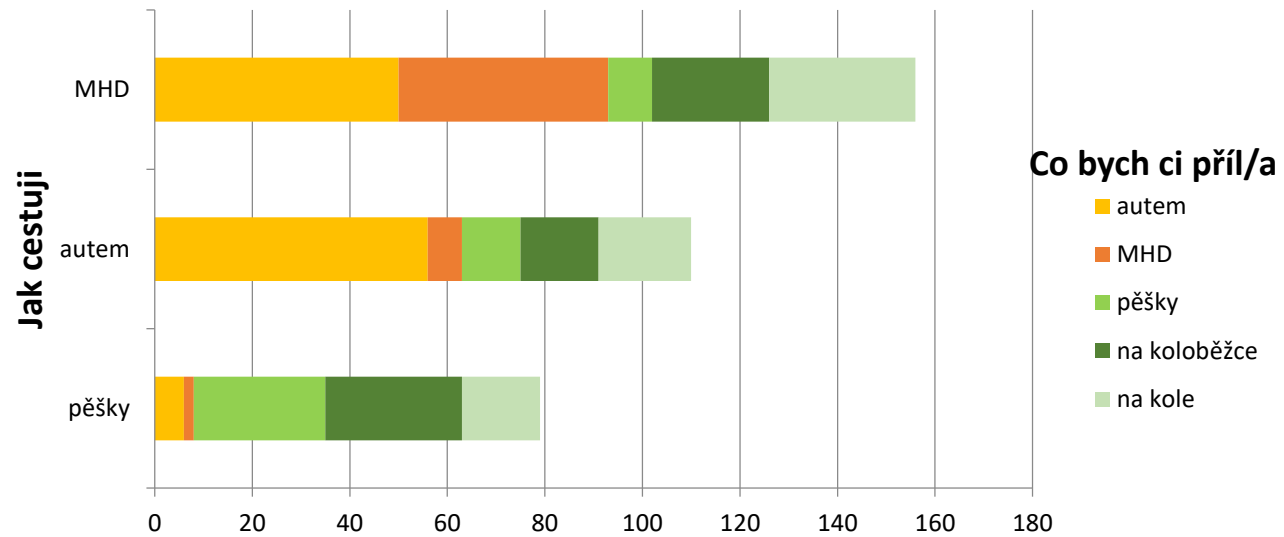

CO BYCH SI PŘÁL/A