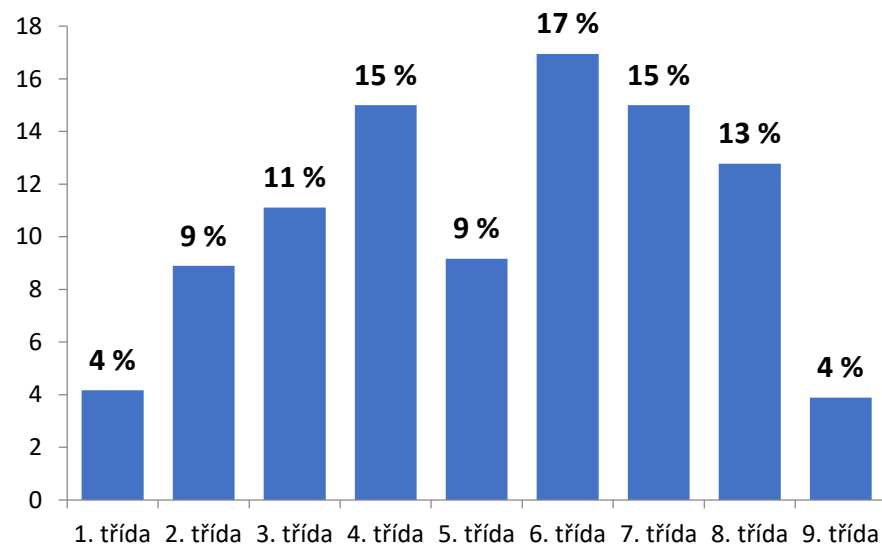

BEZPEČNÉ CESTY DO ŠKOLY

ZŠ Drtinova, Praha 5
2020

počet dětí ve škole 650
počet vyplněných dotazníků 360
procento dětí, které vyplnily dotazník 55 %

respondenti podle věku

respondenti podle pohlaví

Jak daleko od školy bydlíš?