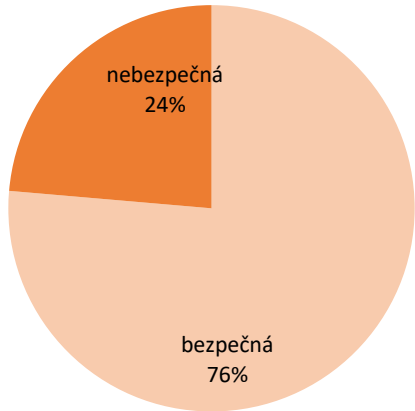

BEZPEČNÉ CESTY DO ŠKOLY

ZŠ Drtinova, Praha 5
2020

počet dětí ve škole 650
počet vyplněných dotazníků 360
procento dětí, které vyplnily dotazník 55 %

respondenti podle věku

respondenti podle pohlaví

Jak daleko od školy bydlíš?

MOJE CESTA DO ŠKOLY

MOJE CESTA ZE ŠKOLY

způsob cestování podle vzdálenosti bydlíš (počty dětí, N = 345)

Pokud vozíte své dítě alespoň někdy do nebo ze školy autem (vy nebo jiná dospělá osoba), jaké jsou pro to důvody?

CO BYCH SI PŘÁL/A

Jaká je tvoje cesta do školy?

Čeho se cestou do školy bojíš?

N = 348; % z platných odpovědí

Pokud dítě doprovázíte, vedou vás k tomu obavy z následujících věcí

Jak se ti líbí prostor před školou?