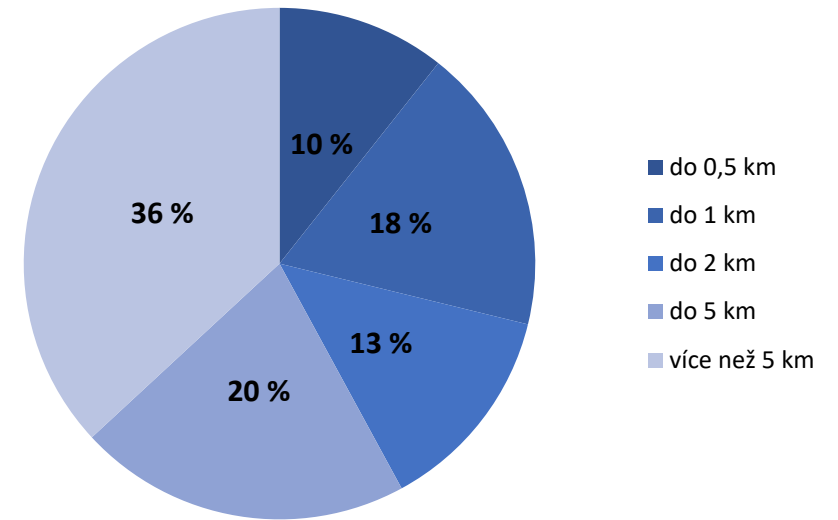

Jak daleko od školy bydlíš?

MOJE CESTA DO ŠKOLY