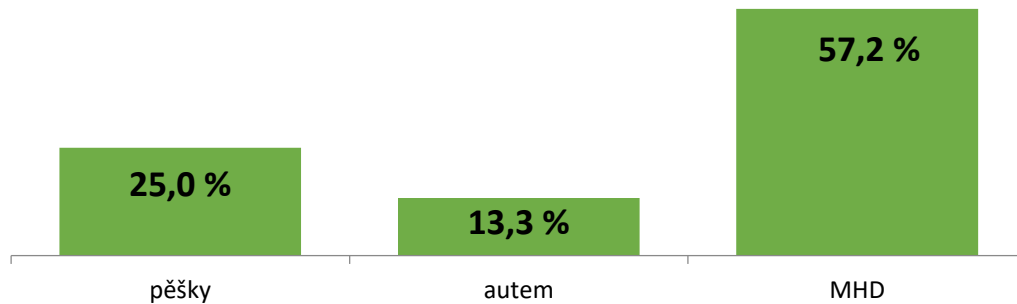

MOJE CESTA ZE ŠKOLY