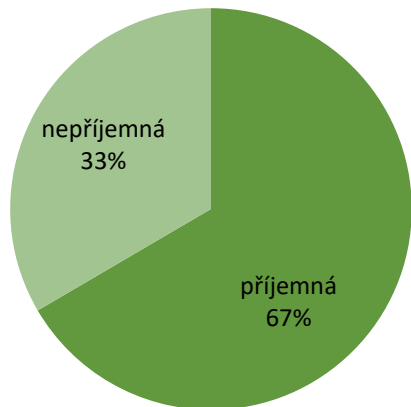

BEZPEČNÉ CESTY DO ŠKOLY

ZŠ Drtinova, Praha 5
2020

počet dětí ve škole 650
počet vyplněných dotazníků 360
procento dětí, které vyplnily dotazník 55 %

respondenti podle věku

respondenti podle pohlaví

Jak daleko od školy bydlíš?

MOJE CESTA DO ŠKOLY

MOJE CESTA ZE ŠKOLY

způsob cestování podle vzdálenosti bydlíš (počty dětí, N = 345)

Pokud vozíte své dítě alespoň někdy do nebo ze školy autem (vy nebo jiná dospělá osoba), jaké jsou pro to důvody?

CO BYCH SI PŘÁL/A

Jaká je tvoje cesta do školy?

Čeho se cestou do školy bojíš?

N = 348; % z platných odpovědí

Pokud dítě doprovázíte, vedou vás k tomu obavy z následujících věcí

Jak se ti líbí prostor před školou?