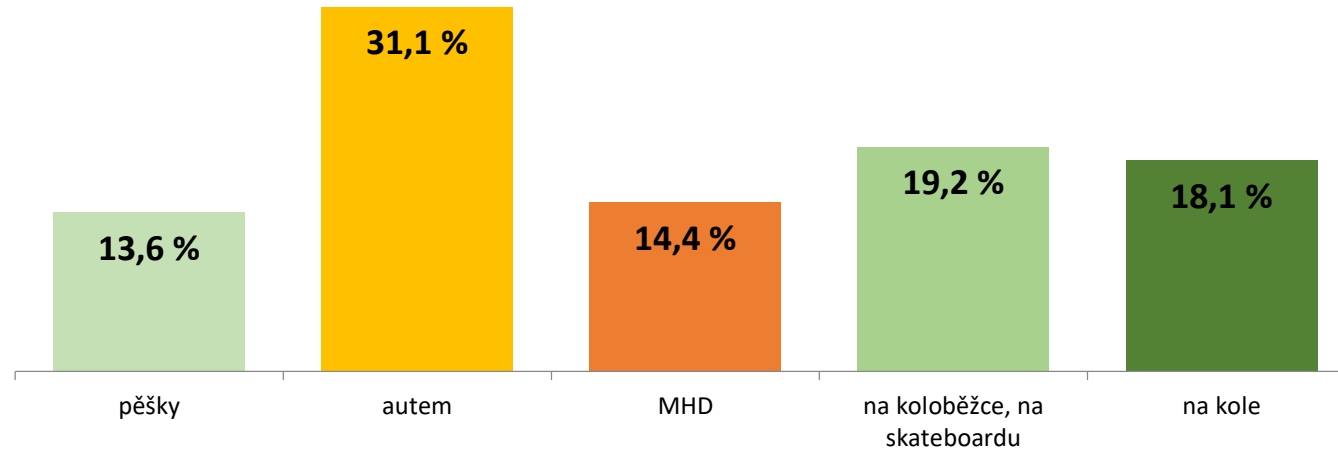

CO BYCH SI PŘÁL/A