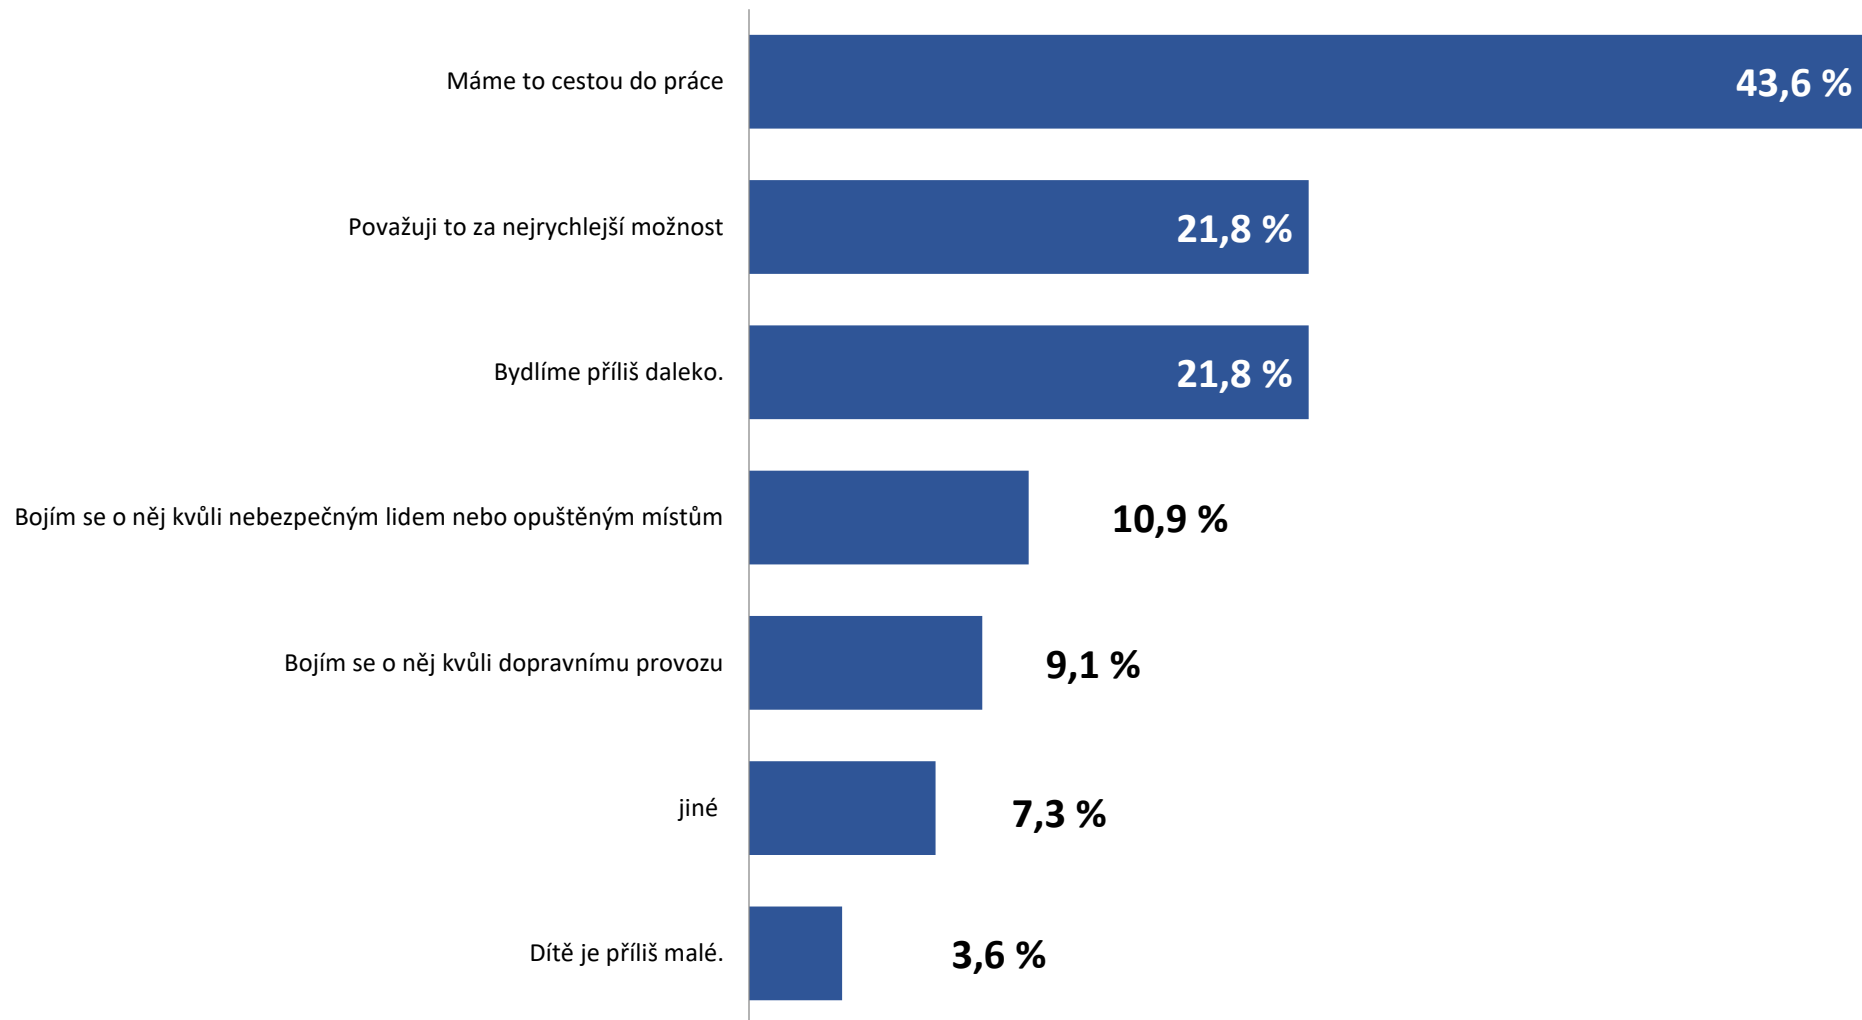

Pokud vozíte své dítě alespoň někdy do nebo ze školy autem (vy nebo jiná dospělá osoba), jaké jsou pro to důvody?