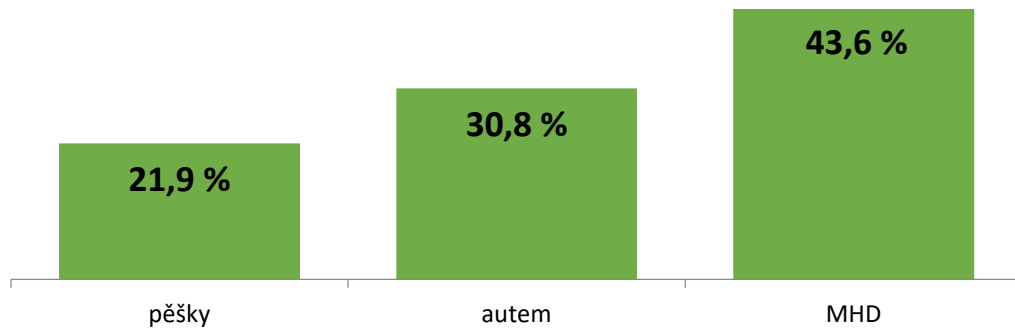

Jak daleko od školy bydlíš?

MOJE CESTA DO ŠKOLY