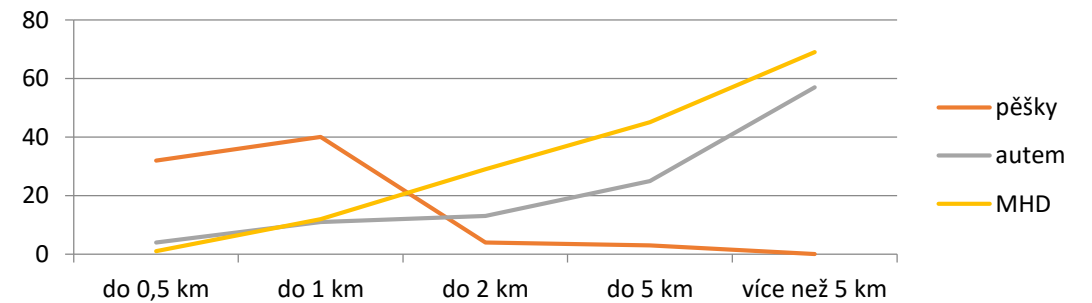

způsob cestování podle vzdálenosti bydlíš (počty dětí, N = 345)