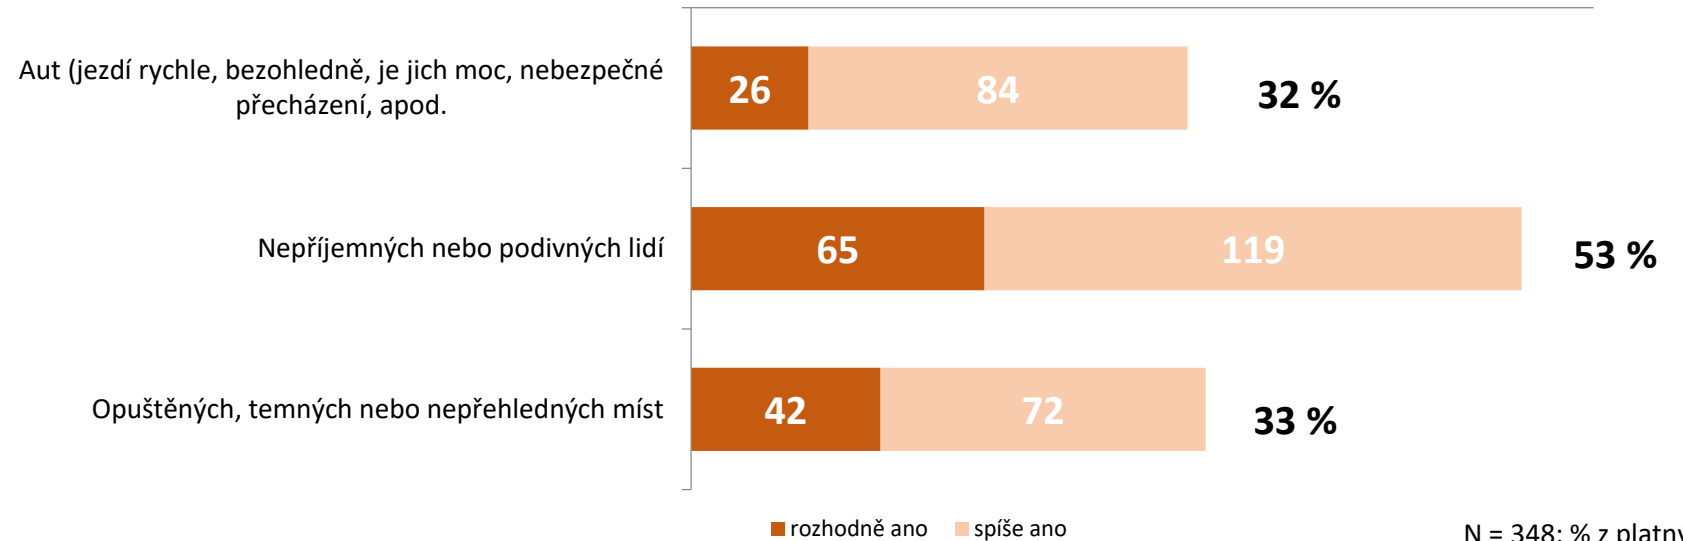

Čeho se cestou do školy bojíš?